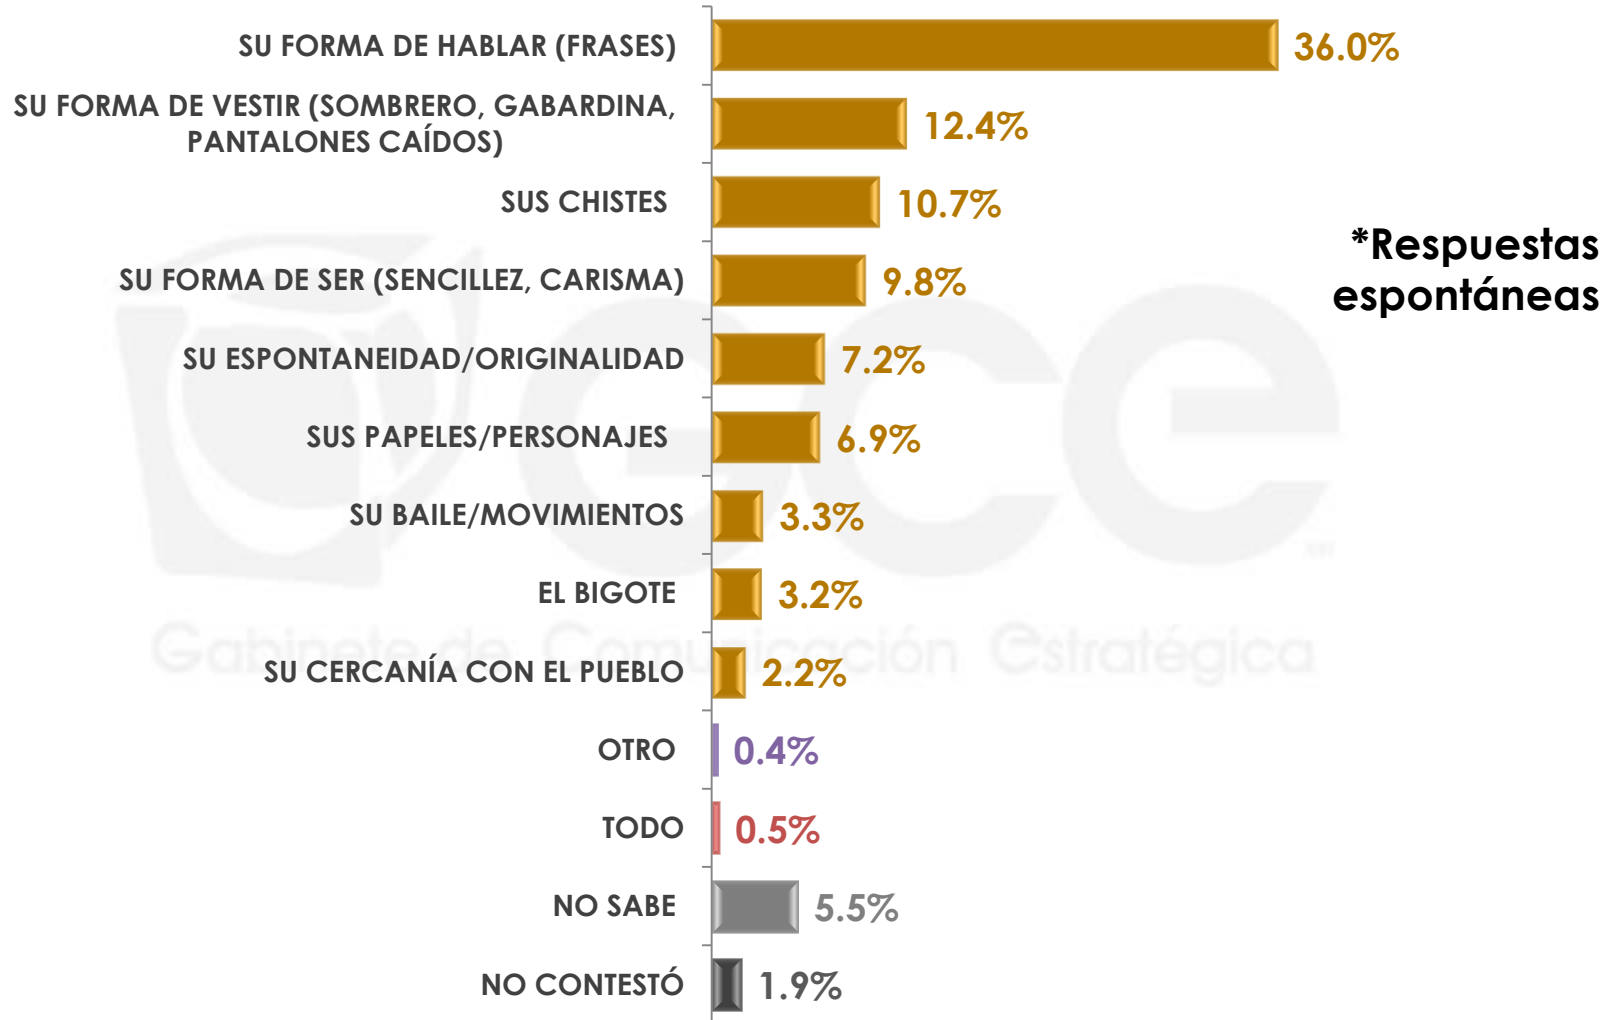

	VIRUTA	"LOS POLIVOCES"	EUGENIO DERBEZ	MARÍA ELENA VELASCO "LA INDIA MARIA"	MANUEL "EL LOCO" VALDÉS	ACTORES ROMÁNTICOS/ DRAMÁTICOS	OTRA	NO SABE	NO CONTESTÓ
MASCULINO	1.0%	0.9%	0.8%	0.2%	0.0%	5.2%	5.1%	6.5%	3.7%
FEMENINO	0.7%	0.7%	0.7%	0.8%	0.4%	4.9%	1.0%	12.4%	6.5%

3

CANTINFLAS: CONOCIMIENTO Y EVALUACIÓN

Y dígame, ¿qué tanto le gusta la comedia que realizaba Cantinflas: mucho, algo, poco o nada?

	MUCHO	ALGO	POCO	NADA	NO CONTESTÓ
MASCULINO	64.5%	22.8%	7.7%	3.5%	1.5%
FEMENINO	66.4%	18.6%	13.1%	1.8%	0.1%

¿Cuál diría que es la principal característica que identificaba a Cantinflas?*

*Esta pregunta sólo se realizó a quienes les gusta mucho, algo o poco la comedia de Cantinflas.

¿Cuál diría que es la principal característica que identificaba a Cantinflas?*