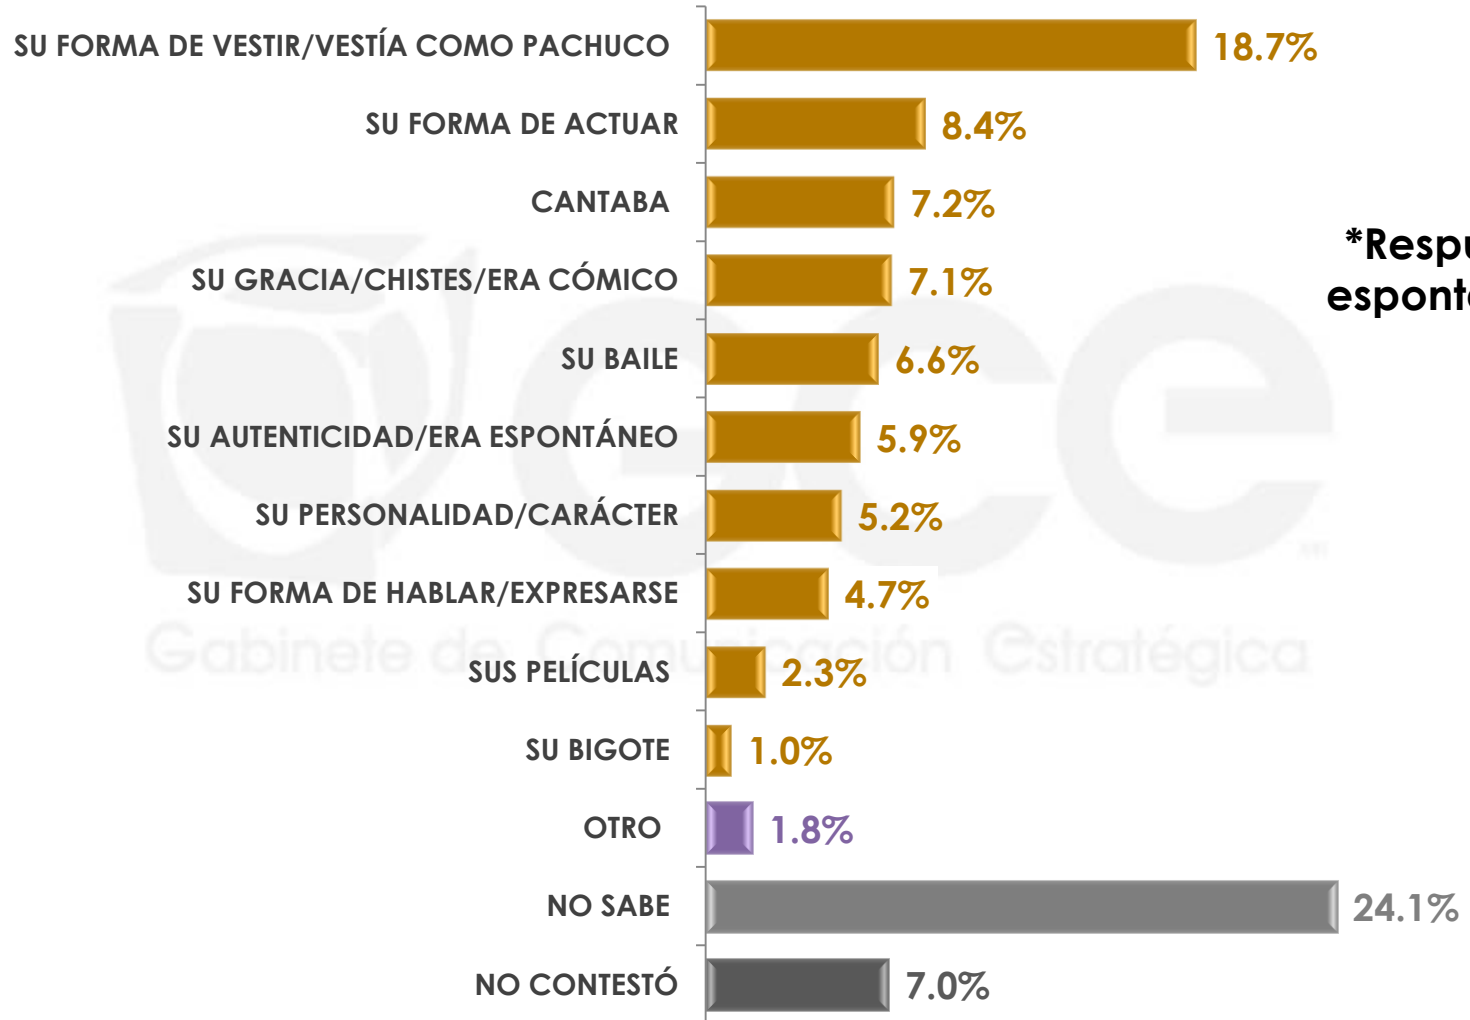

		SÍ CONOCÍA ESTA INFORMACIÓN	NO CONOCÍA ESTA INFORMACIÓN	NO SABE	NO CONTESTÓ
Sexo	MASCULINO	48.8%	51.2%	0.0%	0.0%
	FEMENINO	39.5%	59.7%	0.0%	0.8%

EN 1942 SE CONVIRTIÓ EN SECRETARIO GENERAL DE LA ASOCIACIÓN NACIONAL DE ACTORES, MEJOR CONOCIDA COMO LA ANDA

		SÍ CONOCÍA ESTA INFORMACIÓN	NO CONOCÍA ESTA INFORMACIÓN	NO SABE	NO CONTESTÓ
Sexo	MASCULINO	42.3%	56.7%	0.3%	0.7%
	FEMENINO	38.0%	61.1%	0.4%	0.5%

4

TIN TAN: CONOCIMIENTO Y EVALUACIÓN

Ahora hablemos sobre otro personaje clásico de la comedia mexicana: Tin Tan. Dígame, ¿qué tanto le gusta la comedia que realizaba Tin Tan: mucho, algo, poco o nada?

Sexo	MUCHO	ALGO	POCO	NADA	NO LO RECUERDA/ NO LO CONOCE	NO SABE	NO CONTESTÓ
MASCULINO	41.7%	28.3%	15.5%	6.8%	3.9%	2.6%	1.2%
FEMENINO	25.4%	27.0%	24.4%	16.6%	4.7%	1.5%	0.4%

¿Qué diría usted que caracterizaba a Tin Tan de otros personajes?*