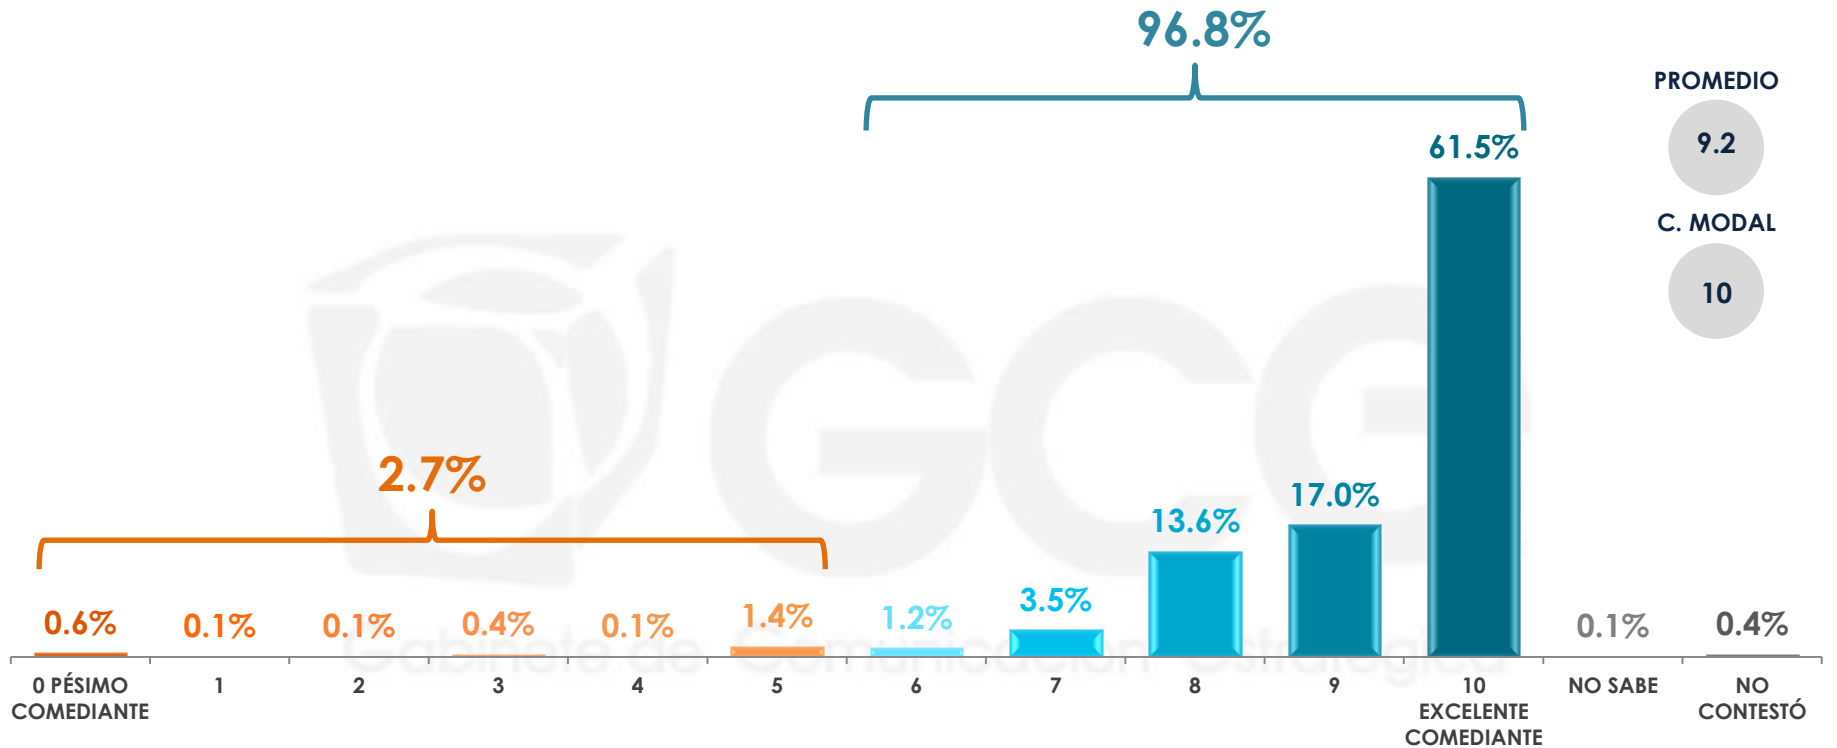

Y dígame, como comediante, ¿qué calificación le daría usted Cantinflas, considere una escala donde 0 significa Pésimo comediante y 10 Excelente comediante?*

Sexo	0 PÉSIMO COMEDIANTE	1	2	3	4	5	6	7	8	9	10 SE EXCELENTE COMEDIANTE	NO SABE	NO CONTESTÓ	PROMEDIO	MODA
MASCULINO	1.3%	0.2%	0.3%	0.8%	0.0%	1.0%	0.8%	3.1%	15.2%	18.1%	58.7%	0.2%	0.3%	9.1	10
FEMENINO	0.0%	0.0%	0.0%	0.0%	0.2%	1.7%	1.5%	3.9%	12.0%	16.0%	64.1%	0.0%	0.6%	9.3	10

*Esta pregunta sólo se realizó a quienes les gusta mucho, algo o poco la comedia de Cantinflas.