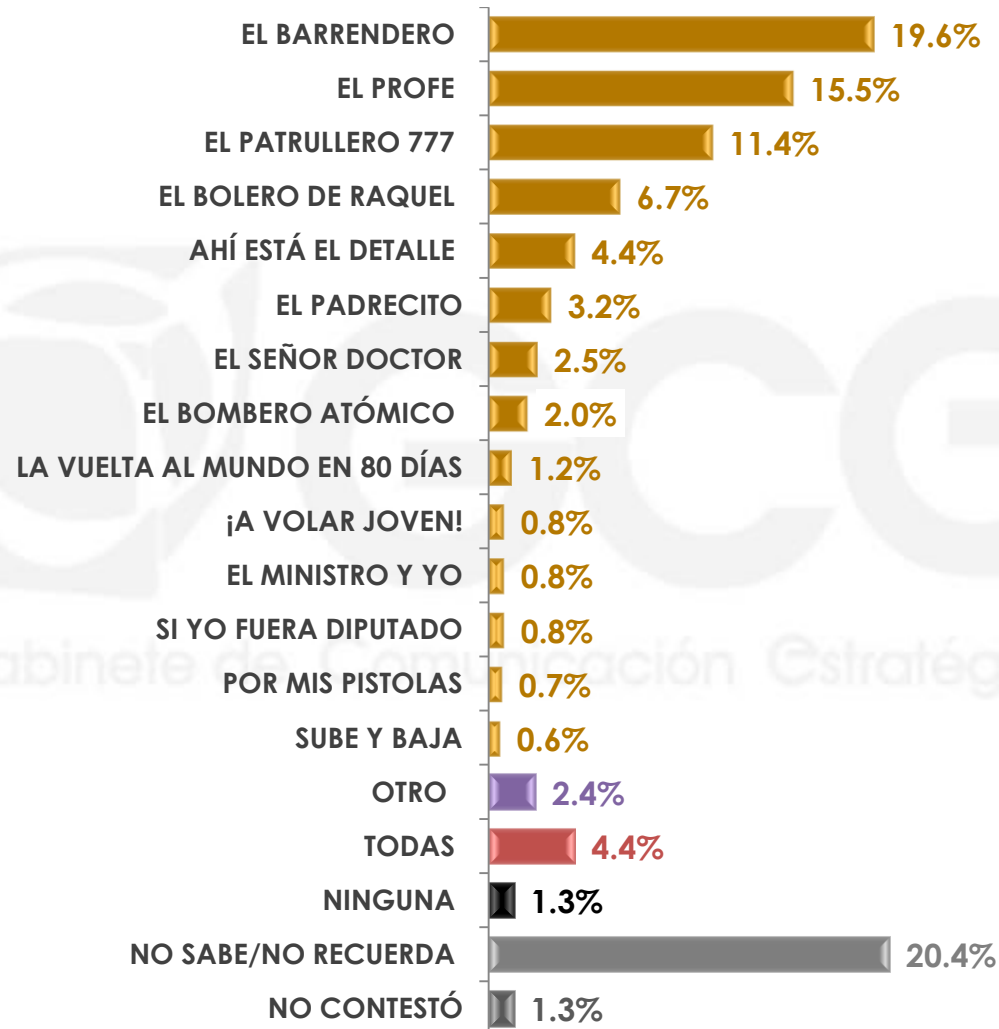

Y para usted, ¿cuál es la película más significativa de Cantinflas?*

*Respuestas espontáneas

*Esta pregunta sólo se realizó a quienes les gusta mucho, algo o poco la comedia de Cantinflas.