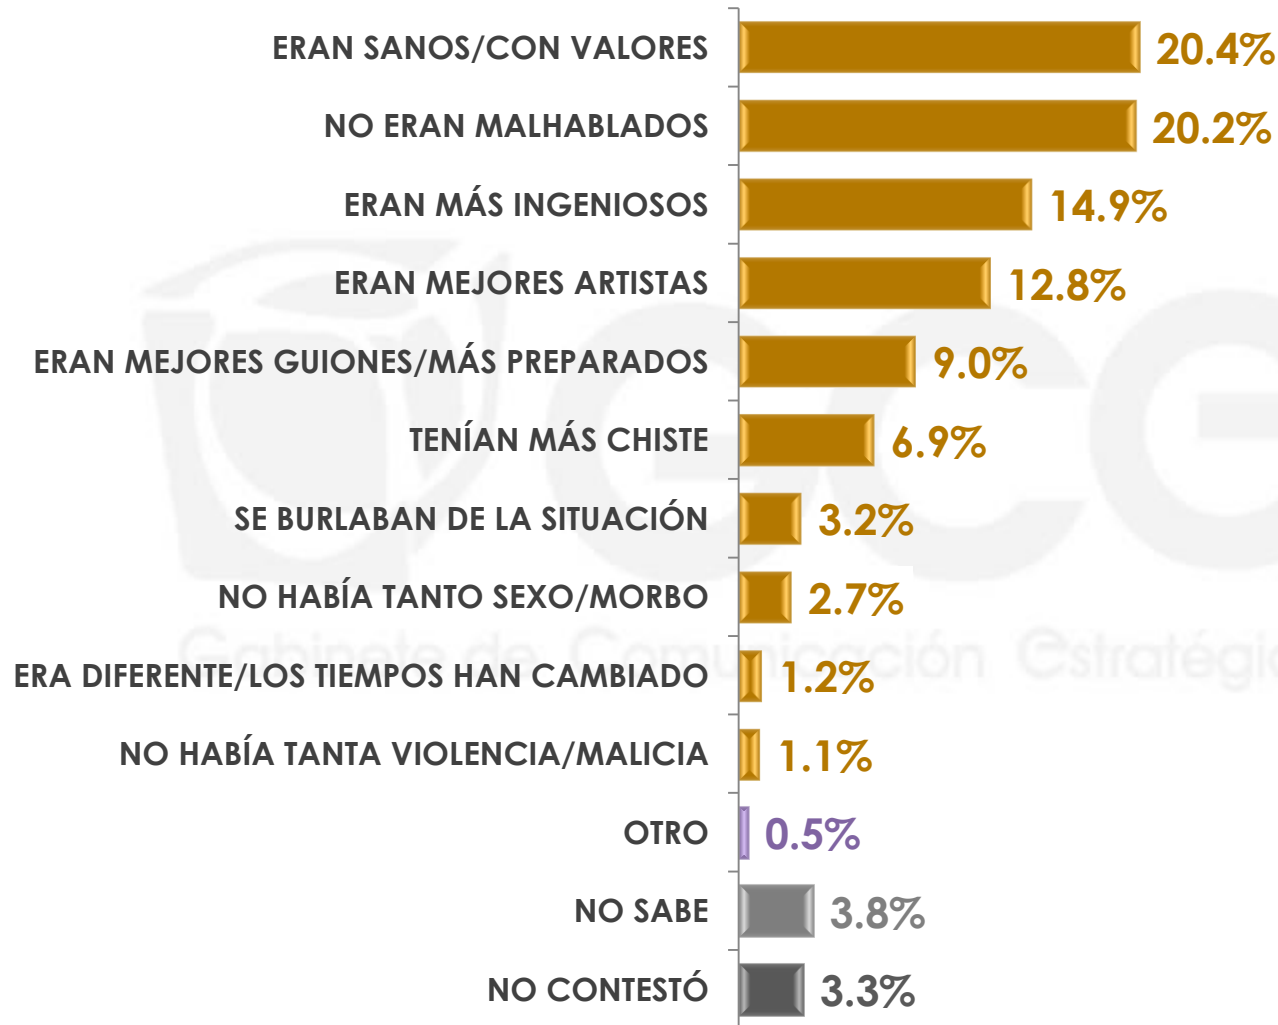

¿Por qué piensa que antes se hacía mejor comedia?*

*Respuestas espontáneas

*Esta pregunta sólo se realizó a quienes respondieron que la comedia en México era mejor antes.