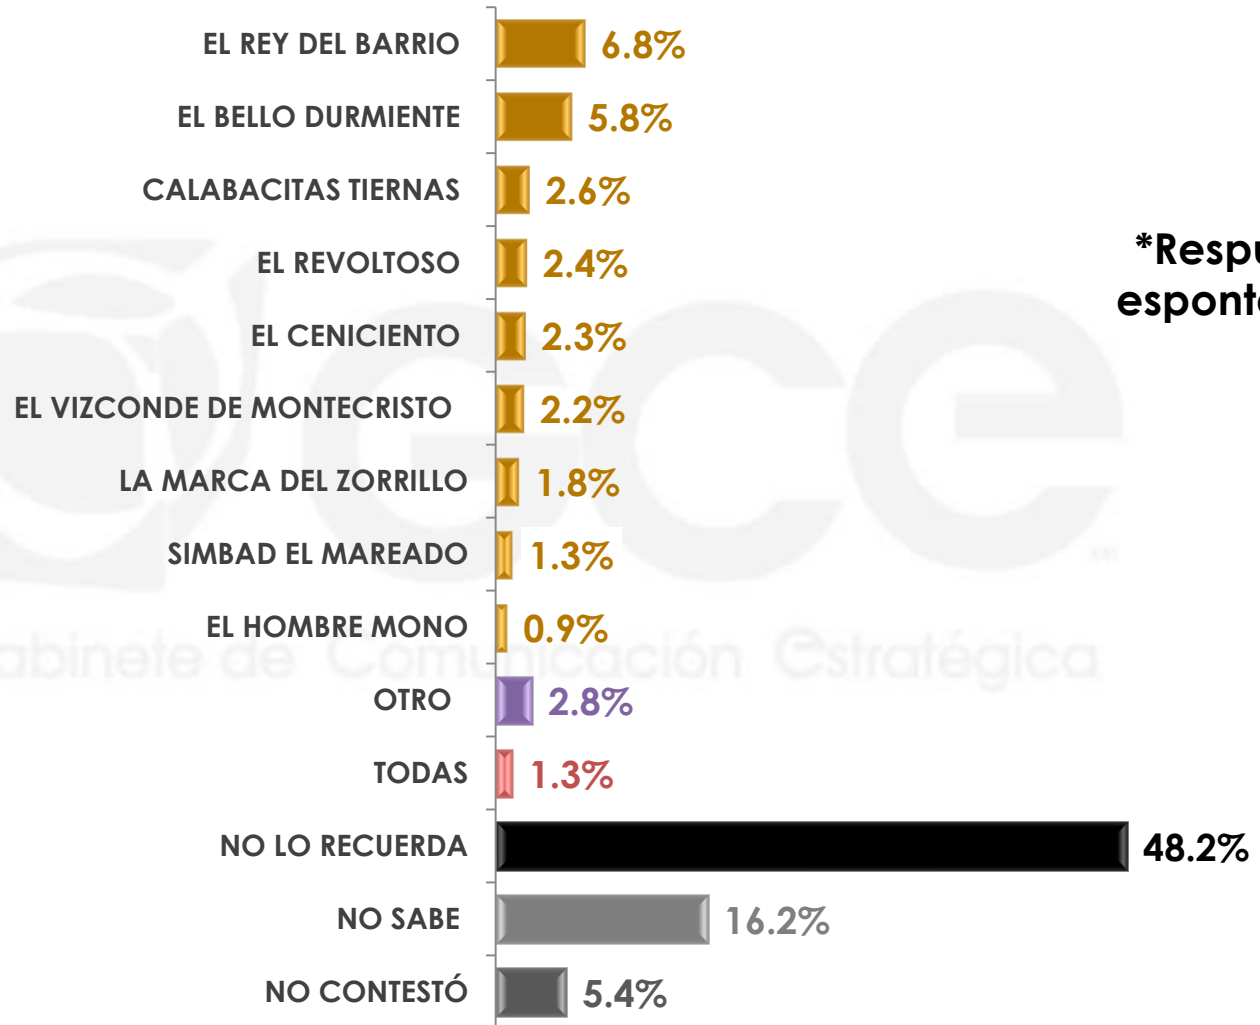

Y para usted, ¿cuál es la película más significativa de Tin Tan?*

*Respuestas espontáneas

*Esta pregunta sólo se realizó a quienes les gusta mucho, algo o poco la comedia de Tin Tan.

n= 561

26