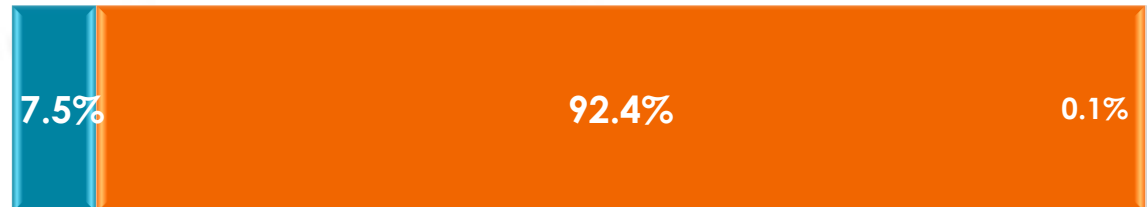

SE CUENTA QUE EN LOS AÑOS 60, LOS BEATLES INVITARON A TIN TAN A FORMAR PARTE DE UNA PORTADA PARA SUS DISCOS, PERO RECHAZÓ LA INVITACIÓN

A continuación le mencionaré algunos datos curiosos sobre Tin Tan, para cada uno de ellos le pido que me diga si usted conocía o no esta información; comencemos (...)