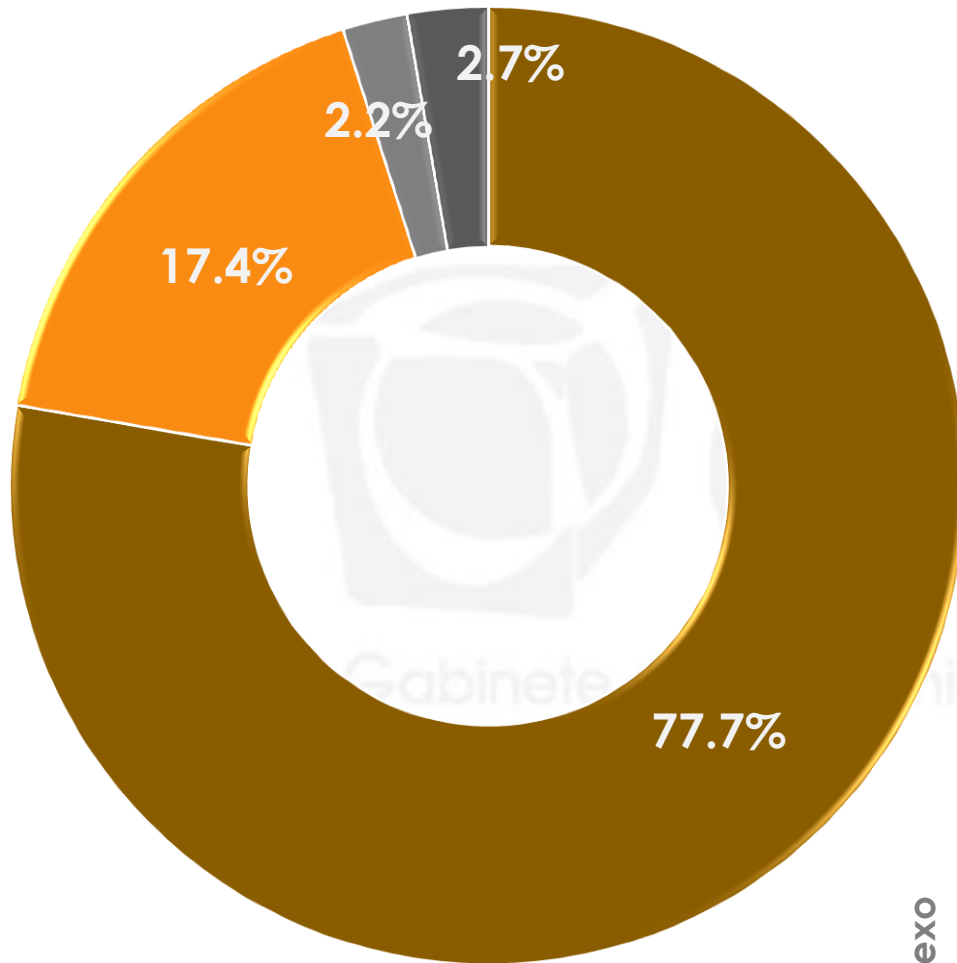

2

LA COMEDIA EN MÉXICO

En una escala del 0 al 10, donde 0 es Pésima y 10 Excelente, ¿qué calificación le daría usted a los programas o películas de comedia que se realizan en nuestro país?

	0 PÉSIMA	1	2	3	4	5	6	7	8	9	10 SE EXCELENTE	NO SABE	NO CONTESTÓ	PROMEDIO	MODA
MASCULINO	3.3%	1.7%	0.6%	3.1%	4.6%	9.6%	12.6%	16.4%	33.5%	7.1%	4.1%	2.9%	0.5%	6.6	8
FEMENINO	3.9%	0.2%	1.8%	3.1%	0.7%	9.2%	7.7%	19.8%	34.6%	8.6%	6.5%	3.1%	0.8%	6.9	8

Y dígame, ¿usted considera que la comedia en el cine mexicano era mejor antes o es mejor ahora?

- ERA MEJOR ANTES
- ES MEJOR AHORA
- NO SABE
- NO CONTESTÓ

	ERA MEJOR ANTES	ES MEJOR AHORA	NO SABE	NO CONTESTÓ
Sexo MASCULINO	79.8%	15.7%	1.6%	2.9%
FEMENINO	75.8%	18.9%	2.8%	2.5%

¿Por qué piensa que antes se hacía mejor comedia?*

***Respuestas espontáneas**

*Esta pregunta sólo se realizó a quienes respondieron que la comedia en México era mejor antes.

¿Por qué piensa que antes se hacía mejor comedia?*