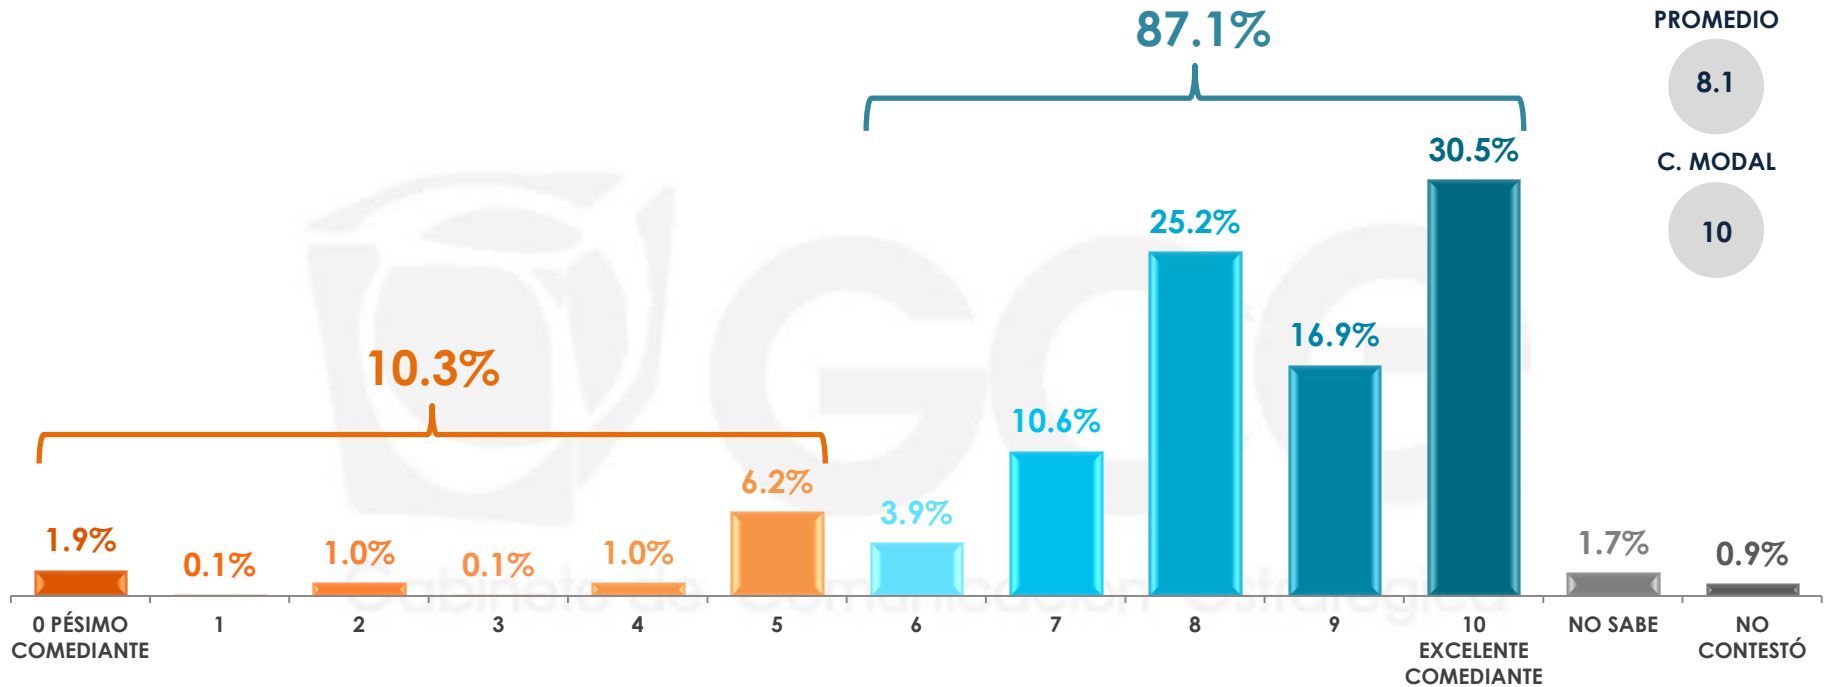

Y dígame, como comediante, ¿qué calificación le daría usted a Tin Tan, considere una escala donde 0 significa Pésimo comediante y 10 Excelente comediante?*

Sexo	0 PÉSIMO COMEDIANTE	1	2	3	4	5	6	7	8	9	10 SE EXCELENTE COMEDIANTE	NO SABE	NO CONTESTÓ	PROMEDIO	MODA
MASCULINO	0.5%	0.3%	0.8%	0.0%	1.6%	4.0%	2.8%	9.5%	27.3%	15.9%	35.5%	1.6%	0.2%	8.4	10
FEMENINO	3.2%	0.0%	1.2%	0.2%	0.5%	8.2%	4.9%	11.6%	23.2%	17.9%	25.8%	1.9%	1.4%	7.9	10

*Esta pregunta sólo se realizó a quienes les gusta mucho, algo o poco la comedia de Tin Tan.