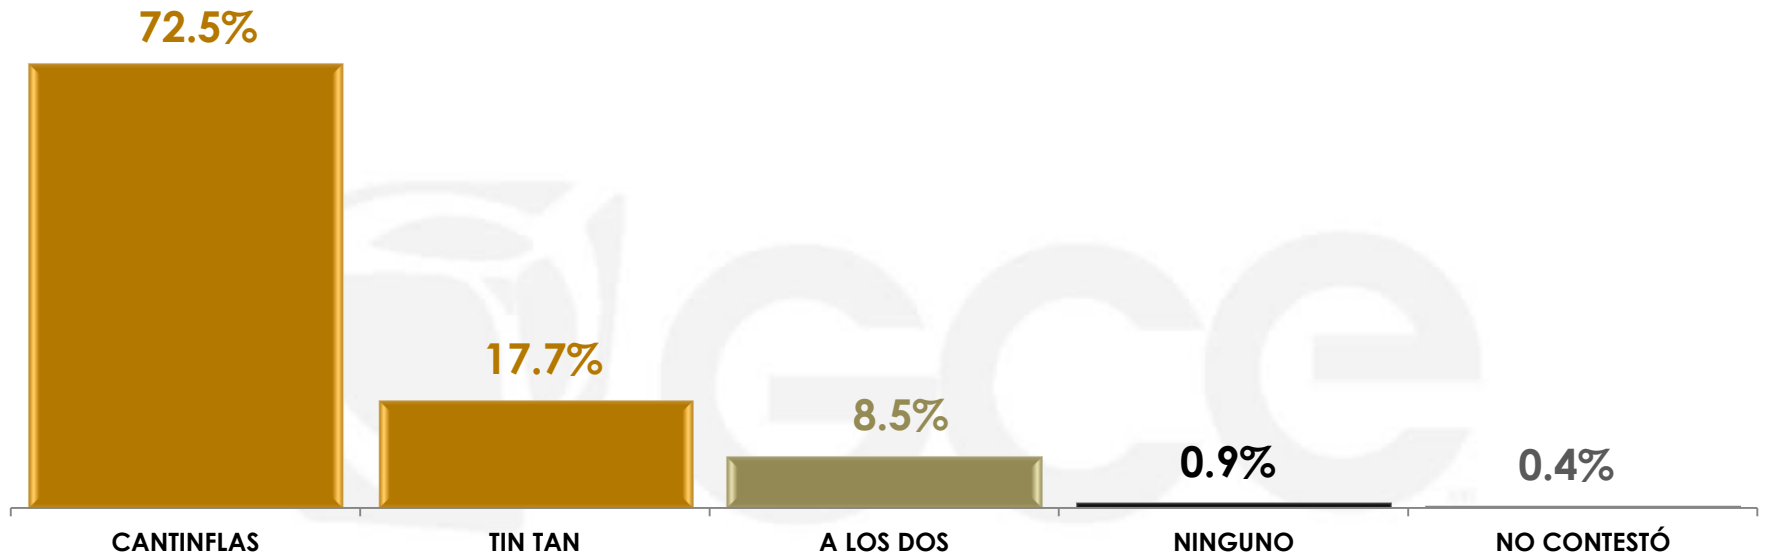

Con lo que hemos platicado hasta ahora, dígame, ¿a quién prefiere usted, Cantinflas o Tin Tan?

Gabinete de Comunicación Estratégica

	CANTINFLAS	TIN TAN	A LOS DOS	NINGUNO	NO CONTESTÓ
Sexo					
MASCULINO	69.0%	20.5%	9.1%	1.1%	0.3%
FEMENINO	75.8%	15.2%	8.0%	0.7%	0.3%