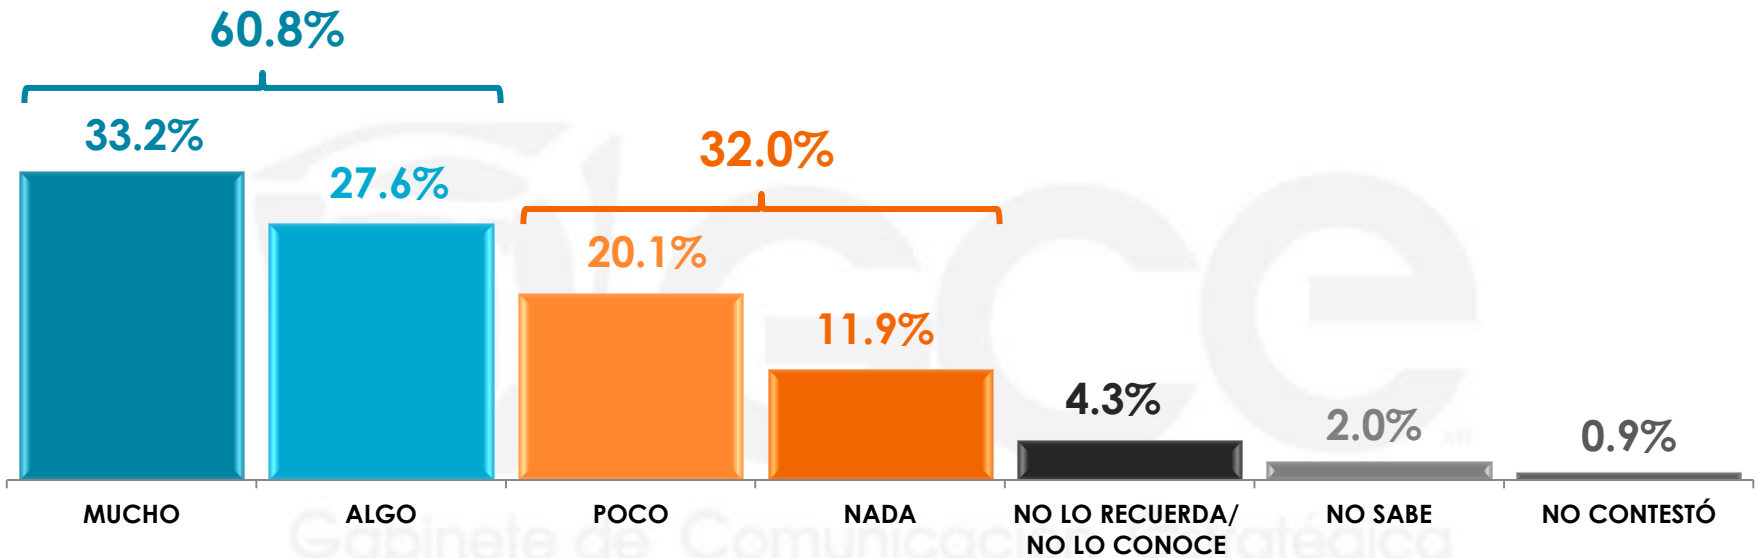

Ahora hablemos sobre otro personaje clásico de la comedia mexicana: Tin Tan. Dígame, ¿qué tanto le gusta la comedia que realizaba Tin Tan: mucho, algo, poco o nada?

Sexo	MUCHO	ALGO	POCO	NADA	NO LO RECUERDA/ NO LO CONOCE	NO SABE	NO CONTESTÓ
MASCULINO	41.7%	28.3%	15.5%	6.8%	3.9%	2.6%	1.2%
FEMENINO	25.4%	27.0%	24.4%	16.6%	4.7%	1.5%	0.4%