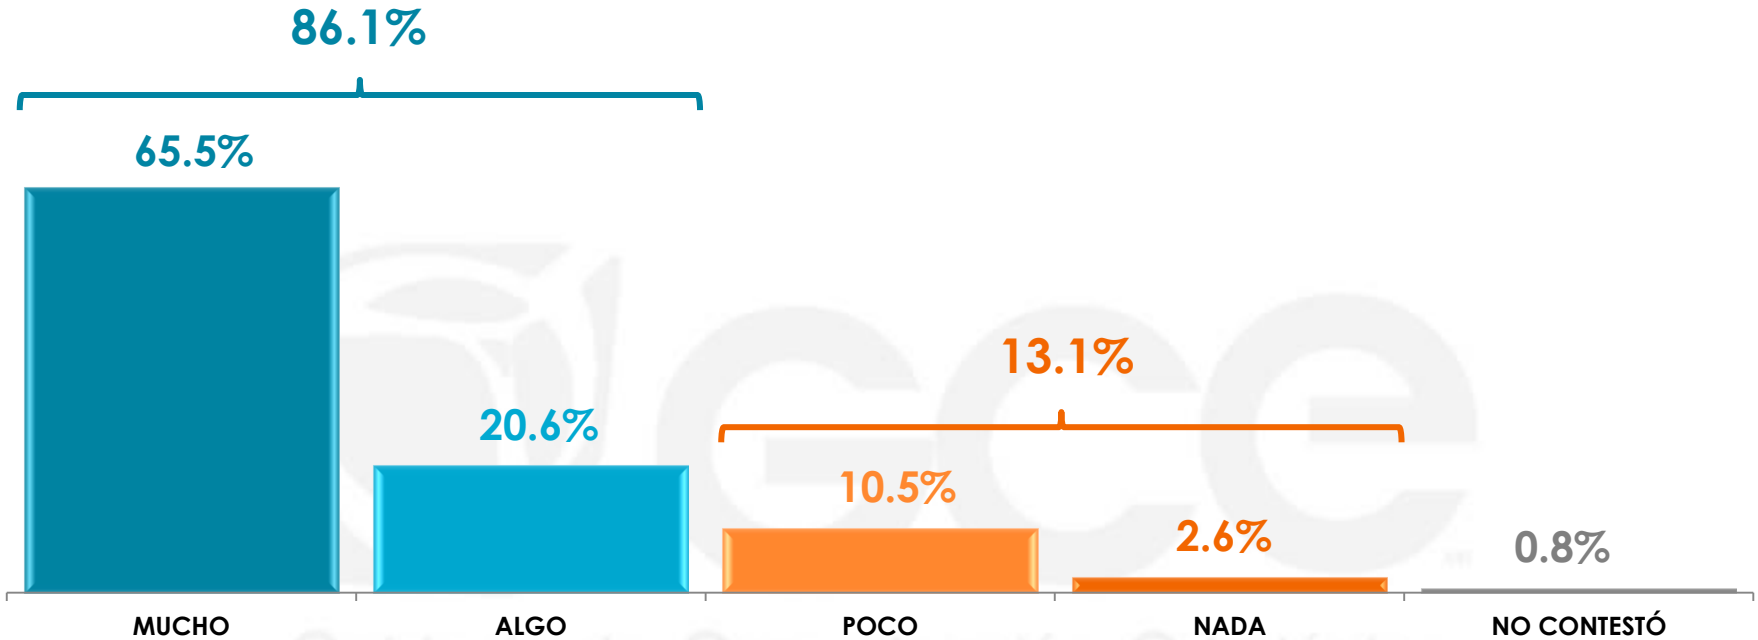

Y dígame, ¿qué tanto le gusta la comedia que realizaba Cantinflas: mucho, algo, poco o nada?

	MUCHO	ALGO	POCO	NADA	NO CONTESTÓ
MASCULINO	64.5%	22.8%	7.7%	3.5%	1.5%
FEMENINO	66.4%	18.6%	13.1%	1.8%	0.1%