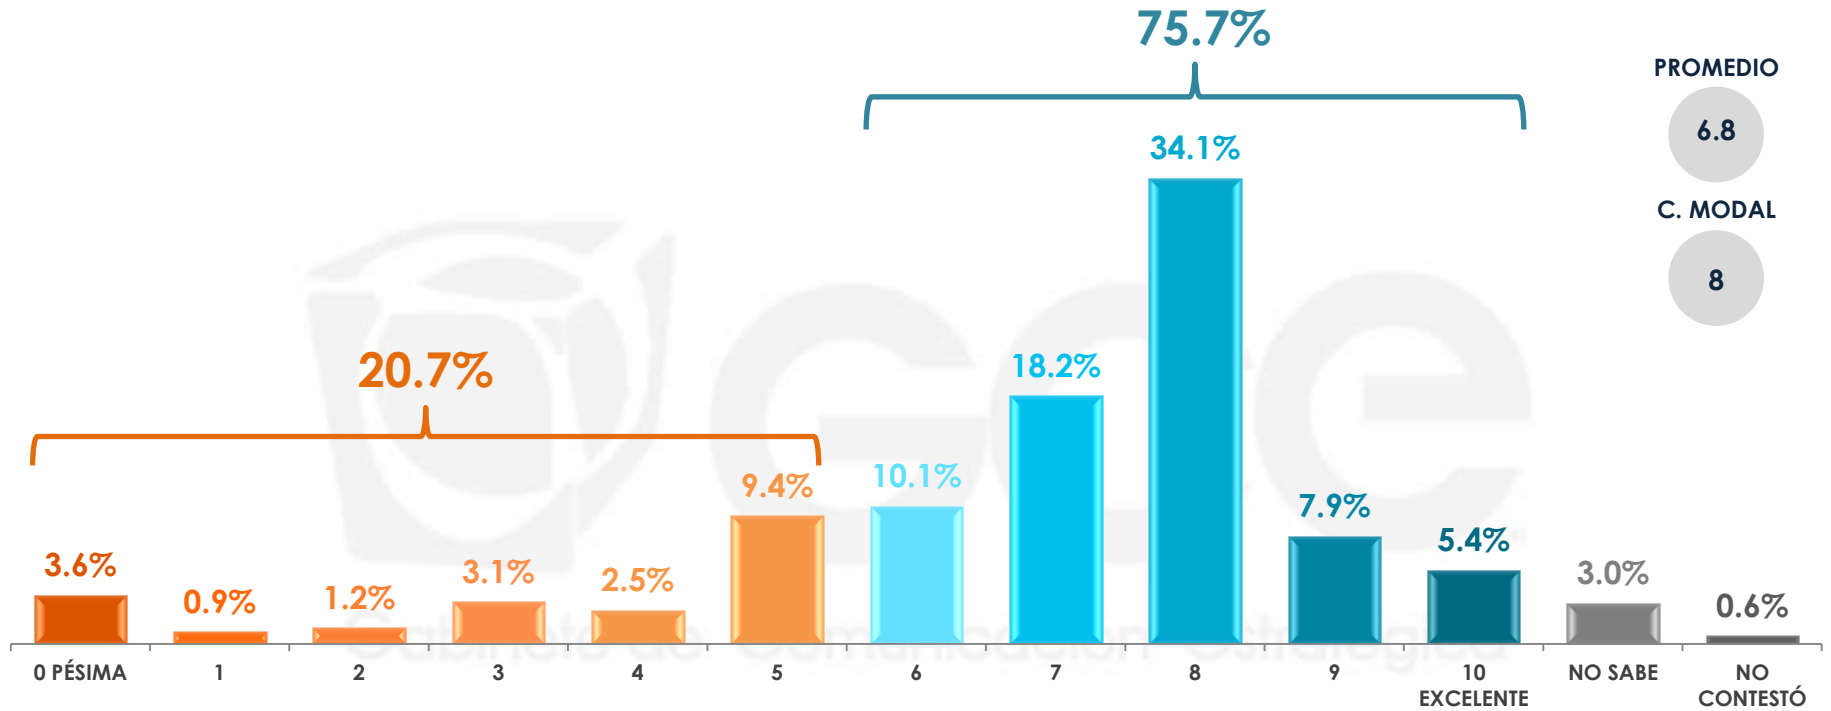

2

LA COMEDIA EN MÉXICO

En una escala del 0 al 10, donde 0 es Pésima y 10 Excelente, ¿qué calificación le daría usted a los programas o películas de comedia que se realizan en nuestro país?

	0 PÉSIMA	1	2	3	4	5	6	7	8	9	10 SE EXCELENTE	NO SABE	NO CONTESTÓ	PROMEDIO	MODA
MASCULINO	3.3%	1.7%	0.6%	3.1%	4.6%	9.6%	12.6%	16.4%	33.5%	7.1%	4.1%	2.9%	0.5%	6.6	8
FEMENINO	3.9%	0.2%	1.8%	3.1%	0.7%	9.2%	7.7%	19.8%	34.6%	8.6%	6.5%	3.1%	0.8%	6.9	8

Y dígame, ¿usted considera que la comedia en el cine mexicano era mejor antes o es mejor ahora?

- ERA MEJOR ANTES
- ES MEJOR AHORA
- NO SABE
- NO CONTESTÓ

	ERA MEJOR ANTES	ES MEJOR AHORA	NO SABE	NO CONTESTÓ
Sexo MASCULINO	79.8%	15.7%	1.6%	2.9%
FEMENINO	75.8%	18.9%	2.8%	2.5%