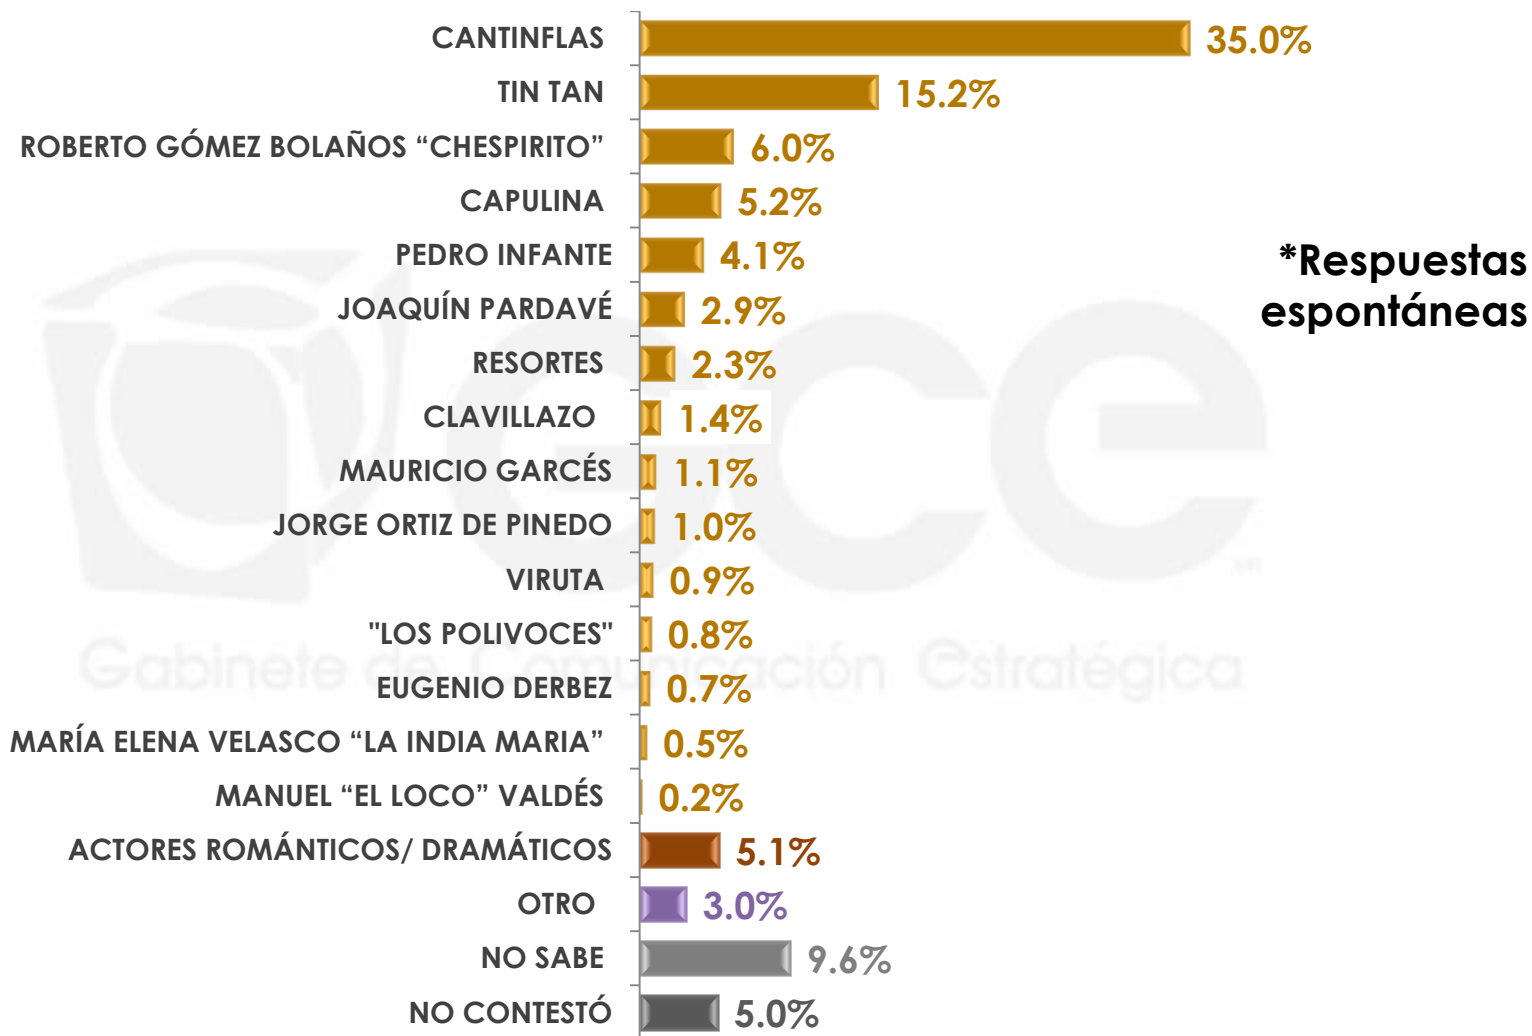

Si hablamos sobre los actores de comedia de antes, ¿quién es el primero que se le viene a la mente?

n= 600